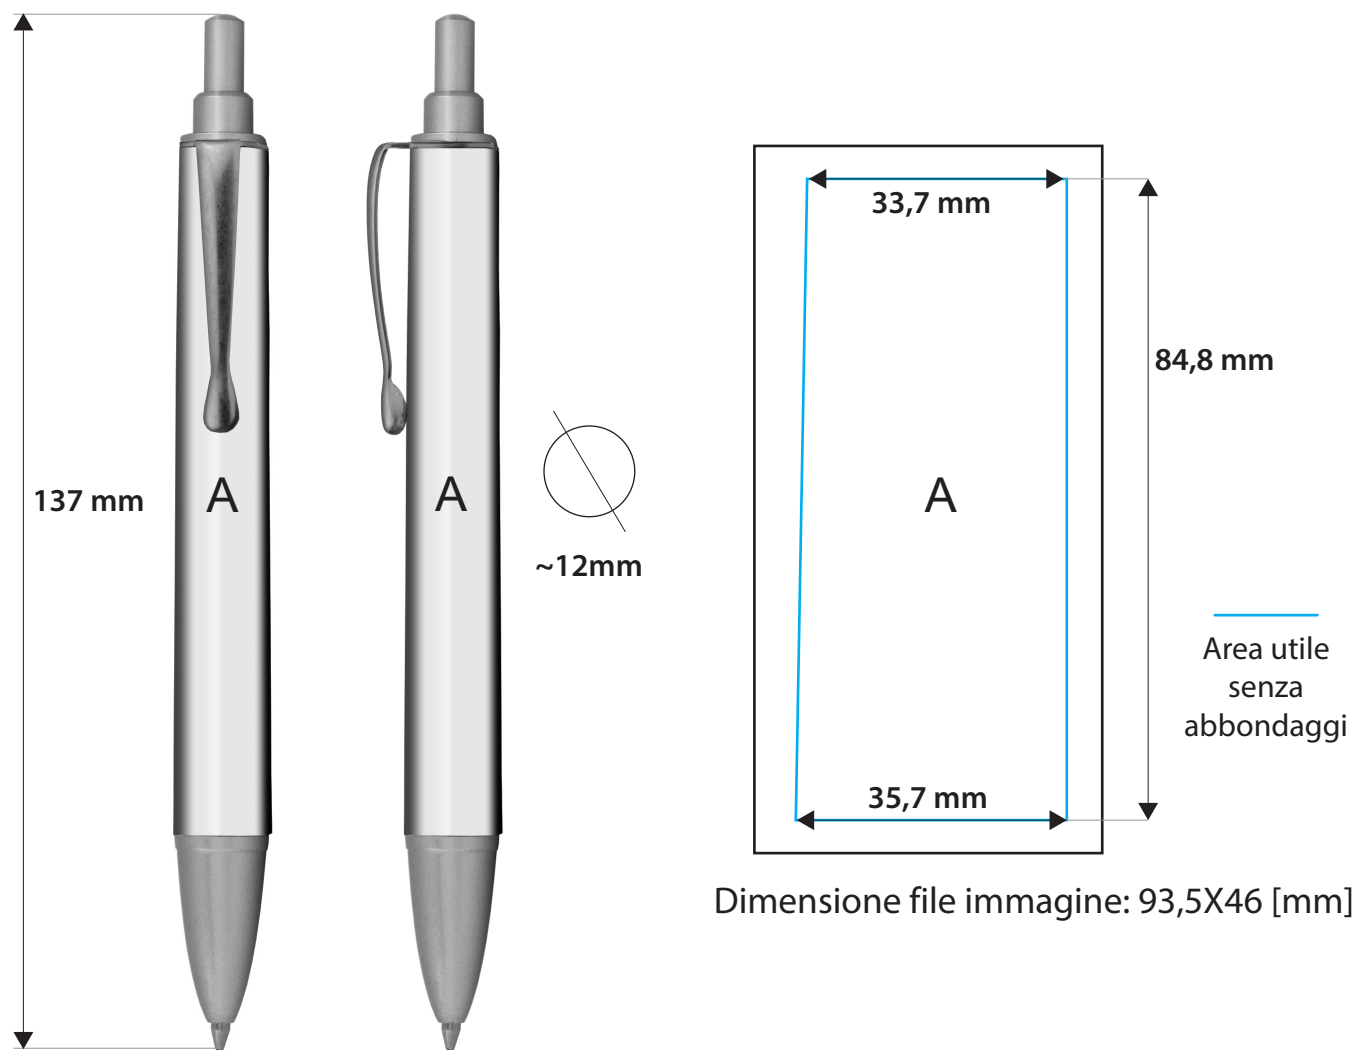

BIG PEN

COD. ART. 1.080 BIG PEN - 8 COLORI (clip argento opaco)

COD. ART. 1.070 BIG PEN - ORO (clip dorato lucido)

COD. ART. 1.060 BIG PEN - ARGENTO (clip argento opaco)

FRONT & LAT. VIEW - SCALE 1:1

Tipologia: penna a sfera a scatto.

Modello: Penna in ABS con corpo personalizzato e con clip in metallo.

Refill: sostituibile standard size black ink, svitando la punta.

Personalizzazione: stampa digitale a 360° e grafiche protette da film trasparente.

Colori terminali: 10 colori disponibili.

Colore clip: in metallo con finitura argento opaco o oro lucido

Confezioni: espositore personalizzato da 40pz. (Art.1.0X1) o in sacchetti da 100pz.