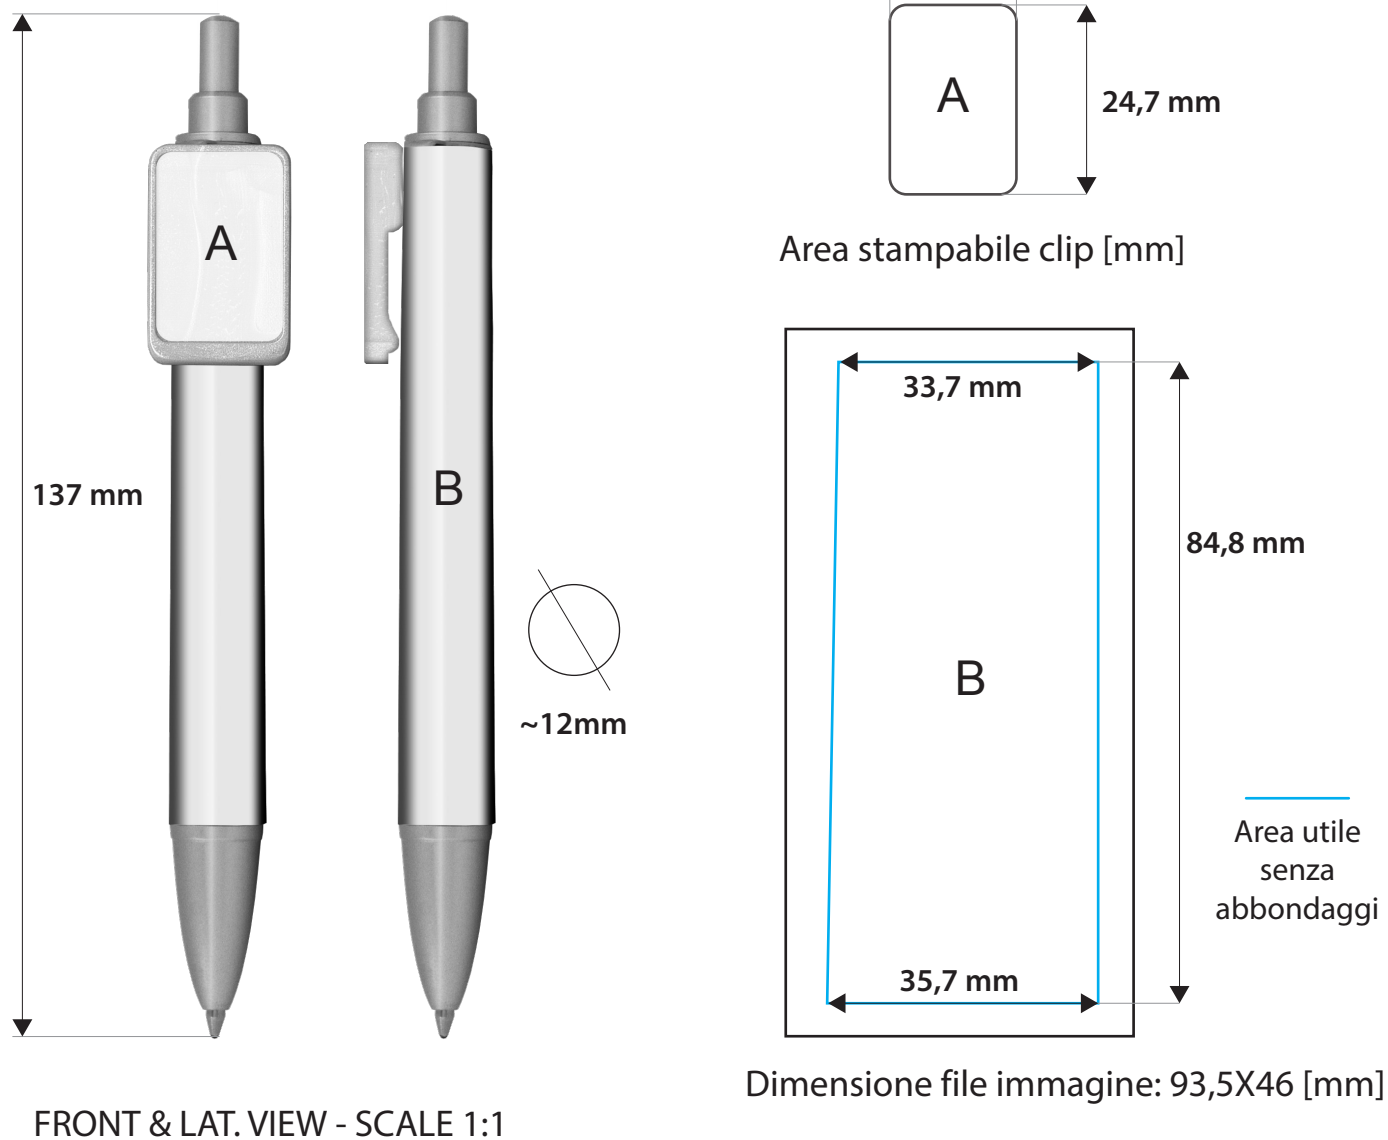

## BIG PEN FOTOFRAME

COD. ART. 1.180 BIG PEN FOTOFRAME - 8 COLORI  
 COD. ART. 1.170 BIG PEN FOTOFRAME - ORO  
 COD. ART. 1.160 BIG PEN FOTOFRAME - ARGENTO

**Tipologia:** penna a sfera a scatto.

**Modello:** Penna in ABS con corpo personalizzato e con clip portafoto o logo.

**Refill:** sostituibile standard size black ink, svitando la punta.

**Personalizzazione:** stampa digitale a 360° e grafiche protette da film trasparente (B); stampa digitale sul clip (A).

**Colori terminali:** 10 colori disponibili.

**Colore clip:** bianco perlato (A.)

**Confezioni:** espositore personalizzato da 40pz. (Art.1.1X1) o in sacchetti da 100pz.