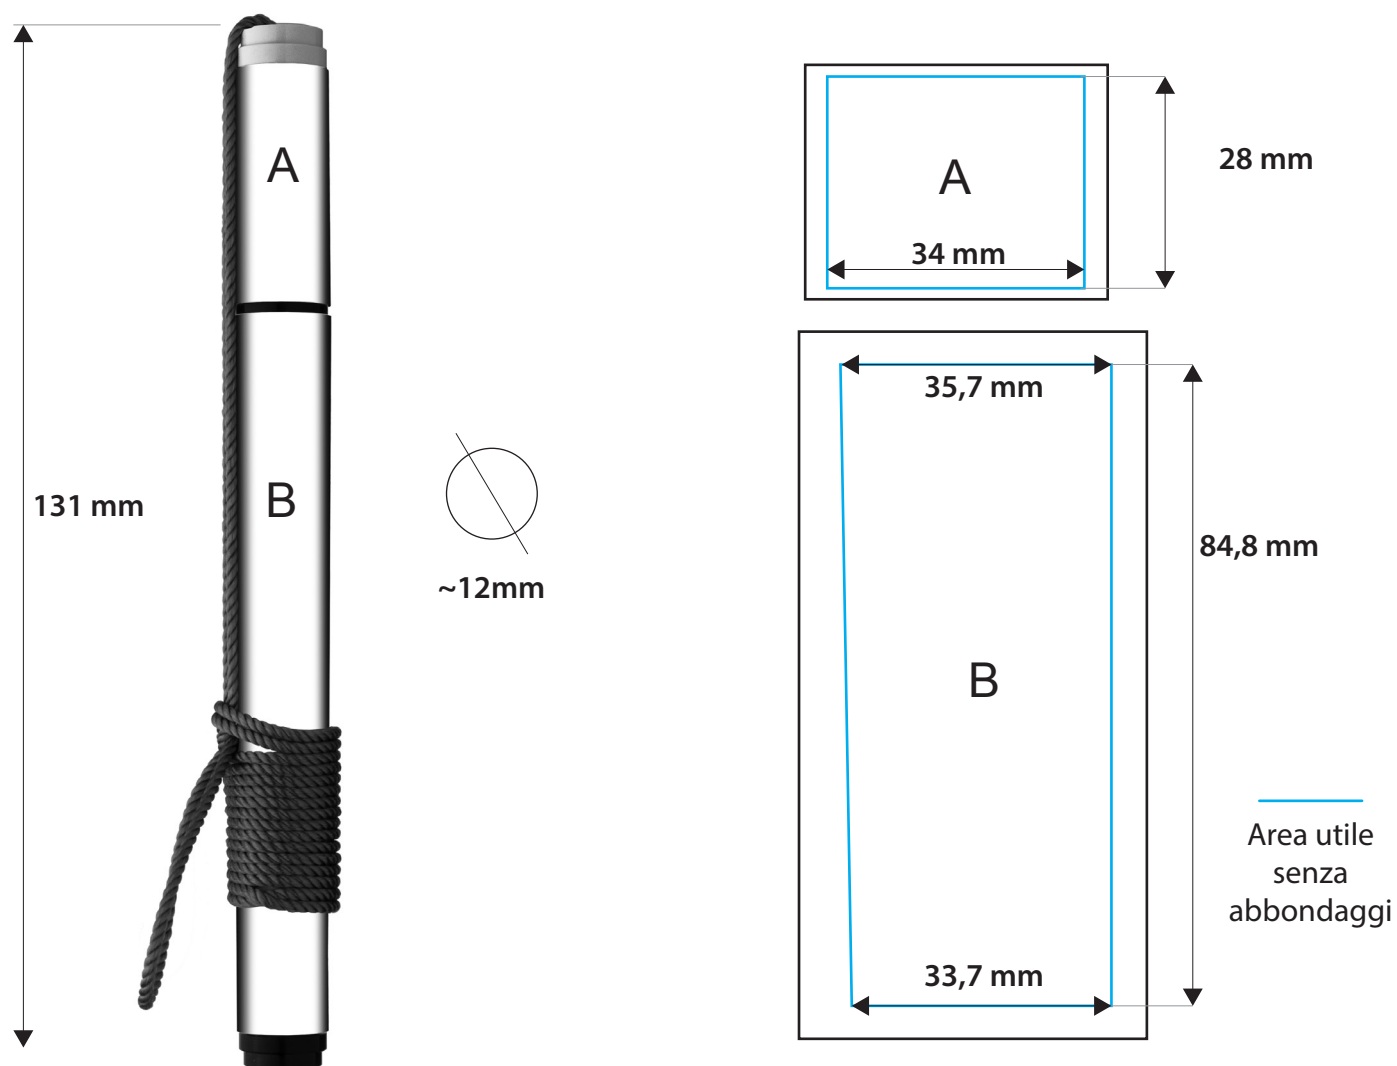

## COLLAR PEN

COD. ART. 1.310 COLLAR PEN - (COLORE CORDINO AZZURRO E ROSSO)

FRONT & LAT. VIEW - SCALE 1:1

Dimensione file immagine A: 44X35 [mm]  
Dimensione file immagine B: 93,5X46 [mm]

**Tipologia:** penna a sfera con cappuccio e cordino girocollo.

**Modello:** Penna in ABS con corpo e cappuccio personalizzato e con clip in metallo.

**Refill:** sostituibile standard size black ink, svitando la punta.

**Personalizzazione:** stampa digitale a 360° e grafiche protette da film trasparente.

**Colori terminali:** ABS nero.

**Confezioni:** espositore personalizzato da 40pz. (Art.1.311) o in sacchetti da 100pz.