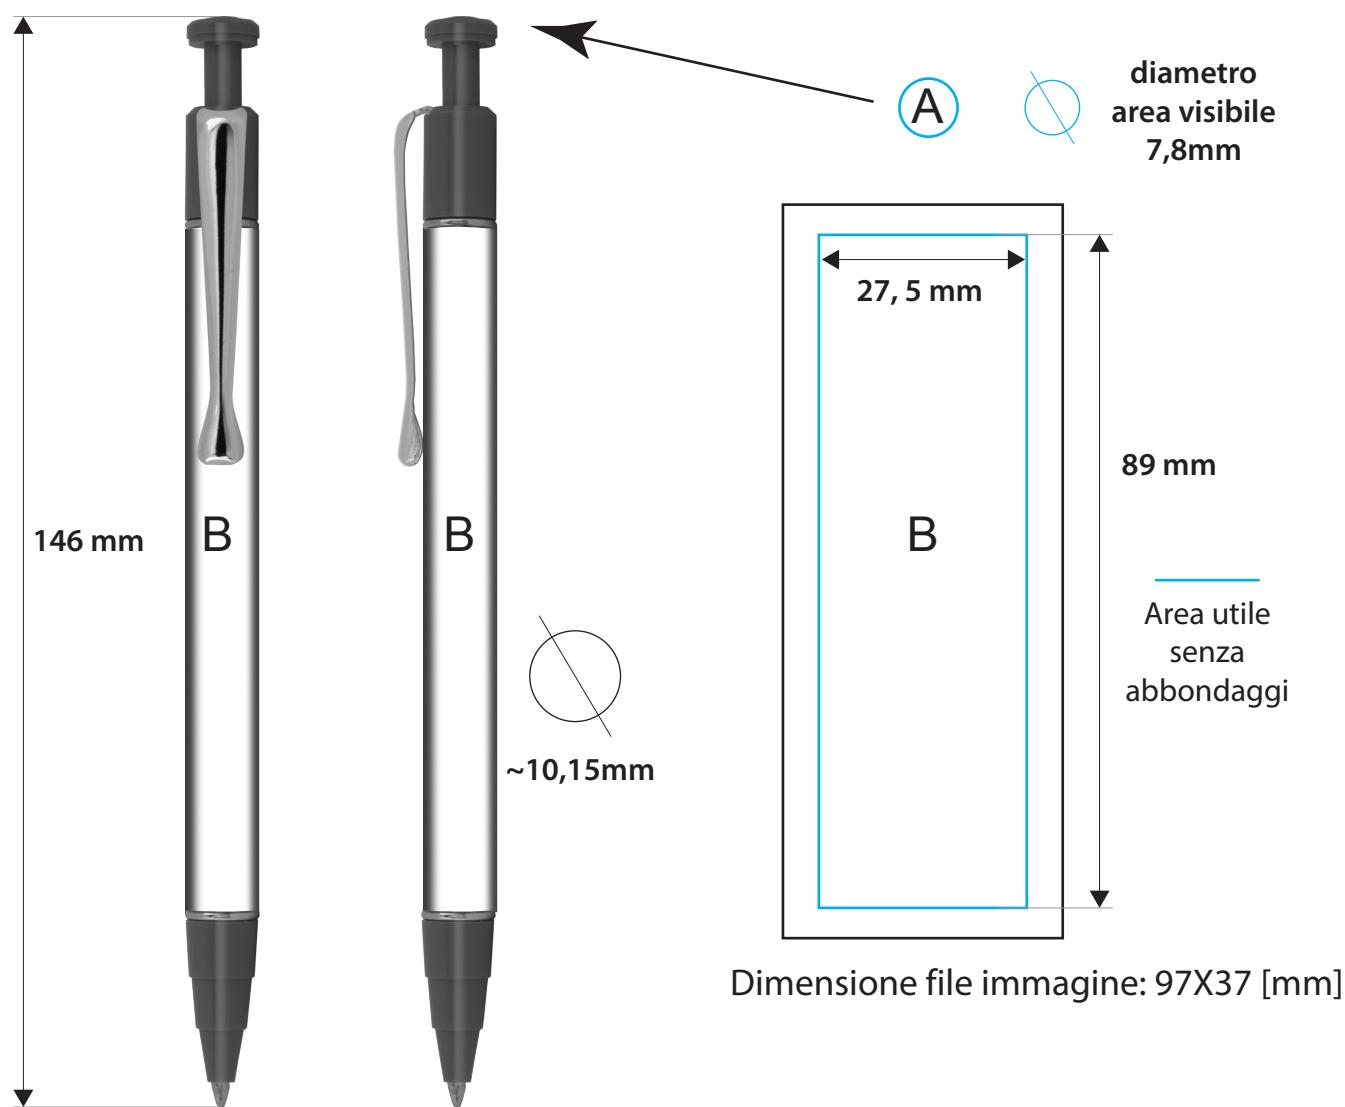

## FULL COATED PEN

- COD. ART. 1.21C FULL TRANSPARENT PEN - 8 COLORI - pulsante domè oro
- COD. ART. 1.22C FULL TRANSPARENT PEN - ORO - pulsante domè oro
- COD. ART. 1.23C FULL TRANSPARENT PEN - ARGENTO - pulsante domè rosso
- COD. ART. 2.21C FULL TRANSPARENT PEN - 8 COLORI - pulsante domè personalizzato
- COD. ART. 2.22C FULL TRANSPARENT PEN - ORO - pulsante domè personalizzato
- COD. ART. 2.23C FULL TRANSPARENT PEN - ARGENTO - pulsante domè personalizzato

FRONT & LAT. VIEW - SCALE 1:1

**Tipologia:** penna a sfera a scatto.

**Modello:** Penna in ABS e clip in metallo; copripulsante oro/rosso o personalizzato (A)

**Refill:** sostituibile standard size black ink, svitando la punta.

**Personalizzazione:** stampa digitale a 360° su corpo (B) e su copripulsante (A) (art. 2.2XX) grafiche protette da laminazione trasparente.

**Colori terminali:** 10 colori disponibili.

**Colore clip:** oro lucido (argento lucido solo con art 1.230 o 2.230)

**Confezioni:** espositore personalizzato da 48pz. (Art.1/2 .2X1) o in sacchetti da 100pz.