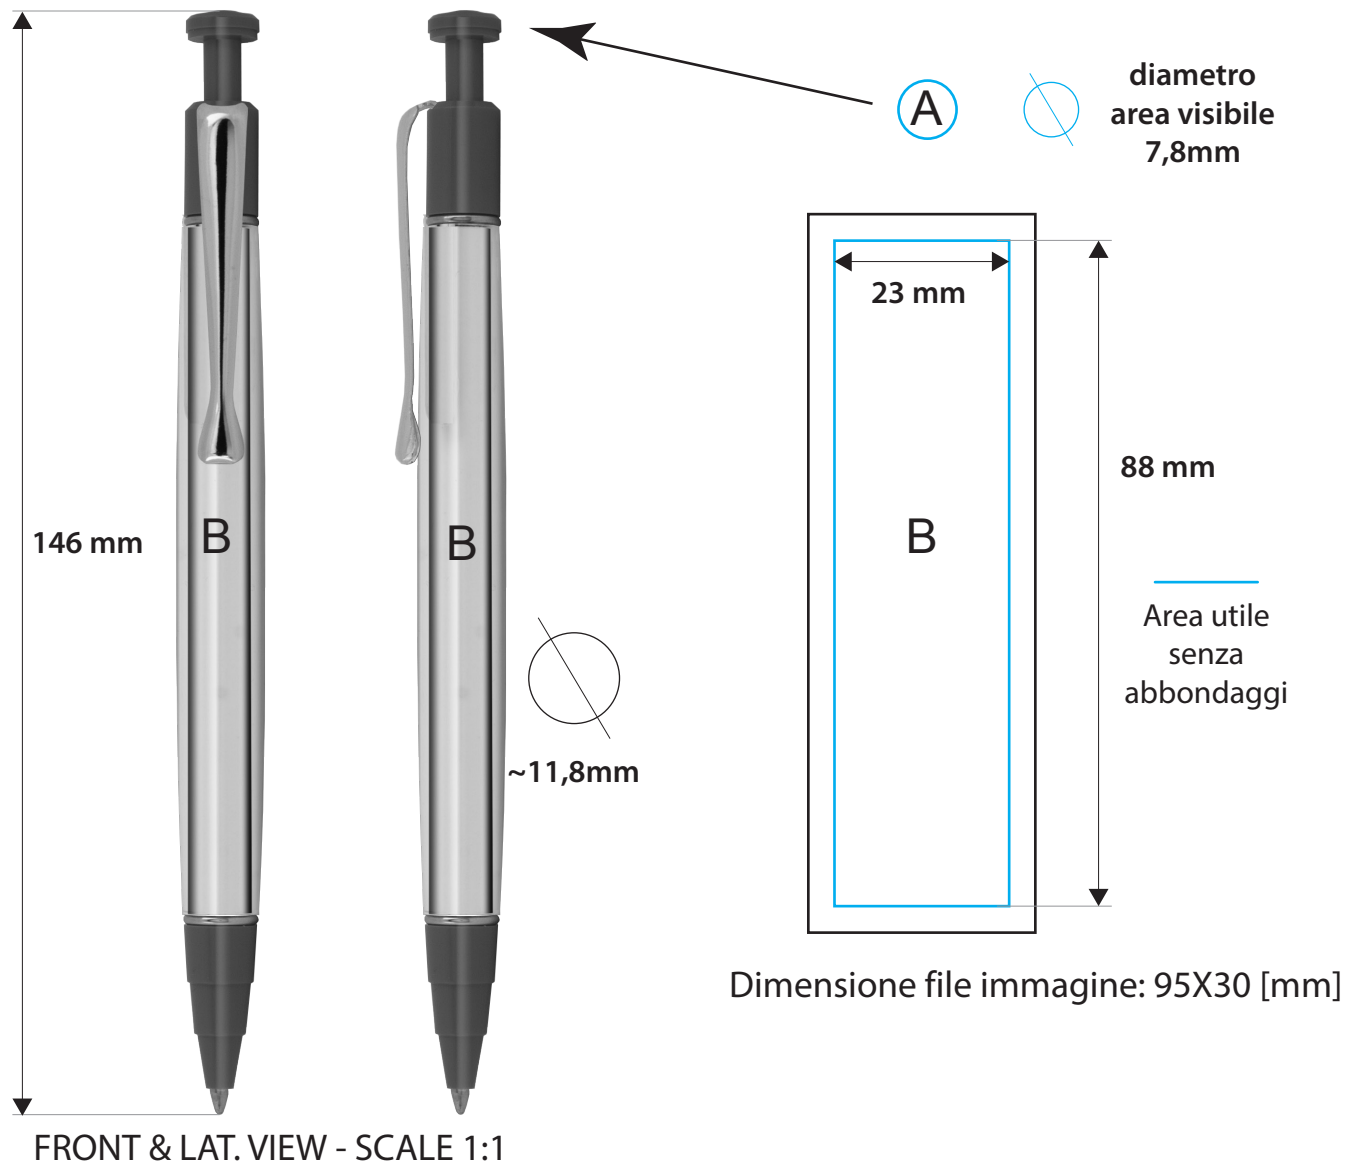

FULL TRANSPARENT PEN

- COD. ART. 1.010 FULL TRANSPARENT PEN - 8 COLORI - pulsante domè oro (A)
 COD. ART. 1.020 FULL TRANSPARENT PEN - ORO - pulsante domè oro (A)
 COD. ART. 1.030 FULL TRANSPARENT PEN - ARGENTO - pulsante domè rosso (A)
 COD. ART. 2.010 FULL TRANSPARENT PEN - 8 COLORI - pulsante domè personalizzato (A)
 COD. ART. 2.020 FULL TRANSPARENT PEN - ORO - pulsante domè personalizzato (A)
 COD. ART. 2.030 FULL TRANSPARENT PEN - ARGENTO - pulsante domè personalizzato (A)

Tipologia: penna a sfera a scatto.

Modello: Penna in ABS e clip in metallo; copripulsante colore oro/rosso o personalizzato.

Refill: sostituibile standard size black ink, svitando la punta.

Personalizzazione: stampa digitale a 360° su corpo (B) e su copripulsante (A); (art. 2.0XX) grafiche (B) protette da corpo in polimero trasparente e da domè (A).

Colori terminali: 10 colori disponibili.

Colore clip: oro lucido (argento lucido solo con art 1.030 o 2.030)

Confezioni: espositore personalizzato da 48pz. (Art.1.1X1) o in sacchetti da 100pz.