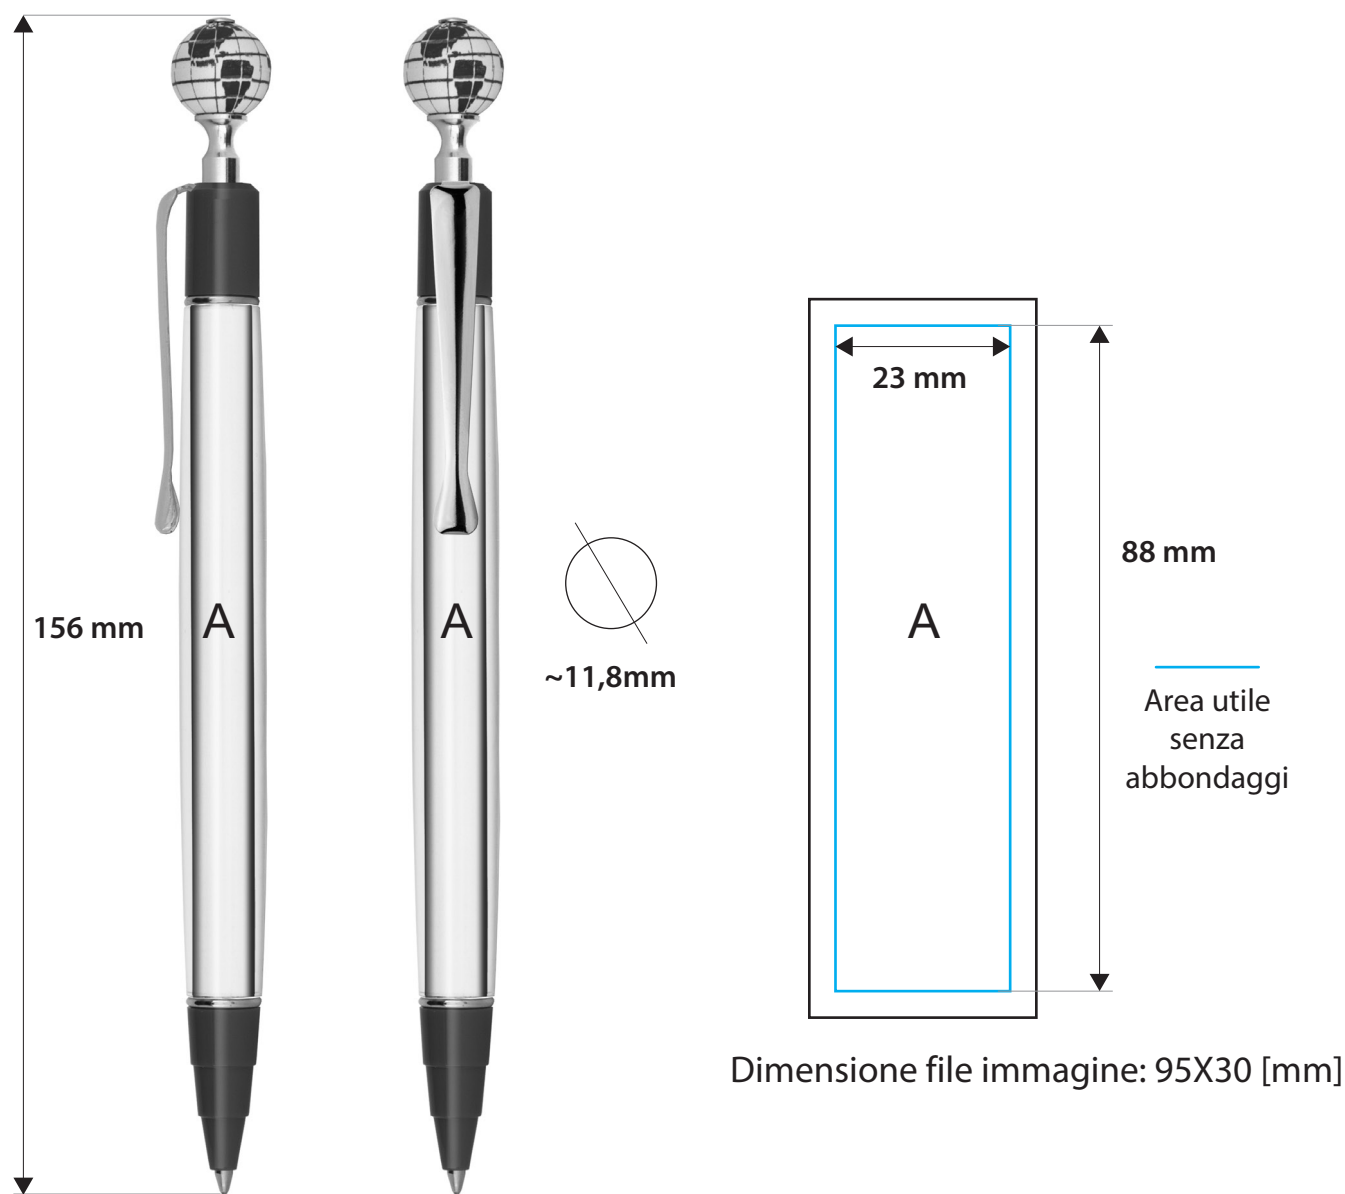

## GLOBE PEN

COD. ART. 1.040 GLOBE PEN - 8 COLORI - pulsante con stampa mappamondo.

FRONT & LAT. VIEW - SCALE 1:1

**Tipologia:** penna a sfera a scatto.

**Modello:** Penna in ABS e clip in metallo;

**Refill:** sostituibile standard size black ink, svitando la punta.

**Personalizzazione:** stampa digitale a 360° su corpo (A) grafiche protette da corpo in polimero trasparente.

**Colori terminali:** 8 colori disponibili. Mappamondo bianco con stampa in blu.

**Colore clip:** oro lucido.

**Confezioni:** espositore personalizzato da 48pz. (Art.1.041) o in sacchetti da 100pz.