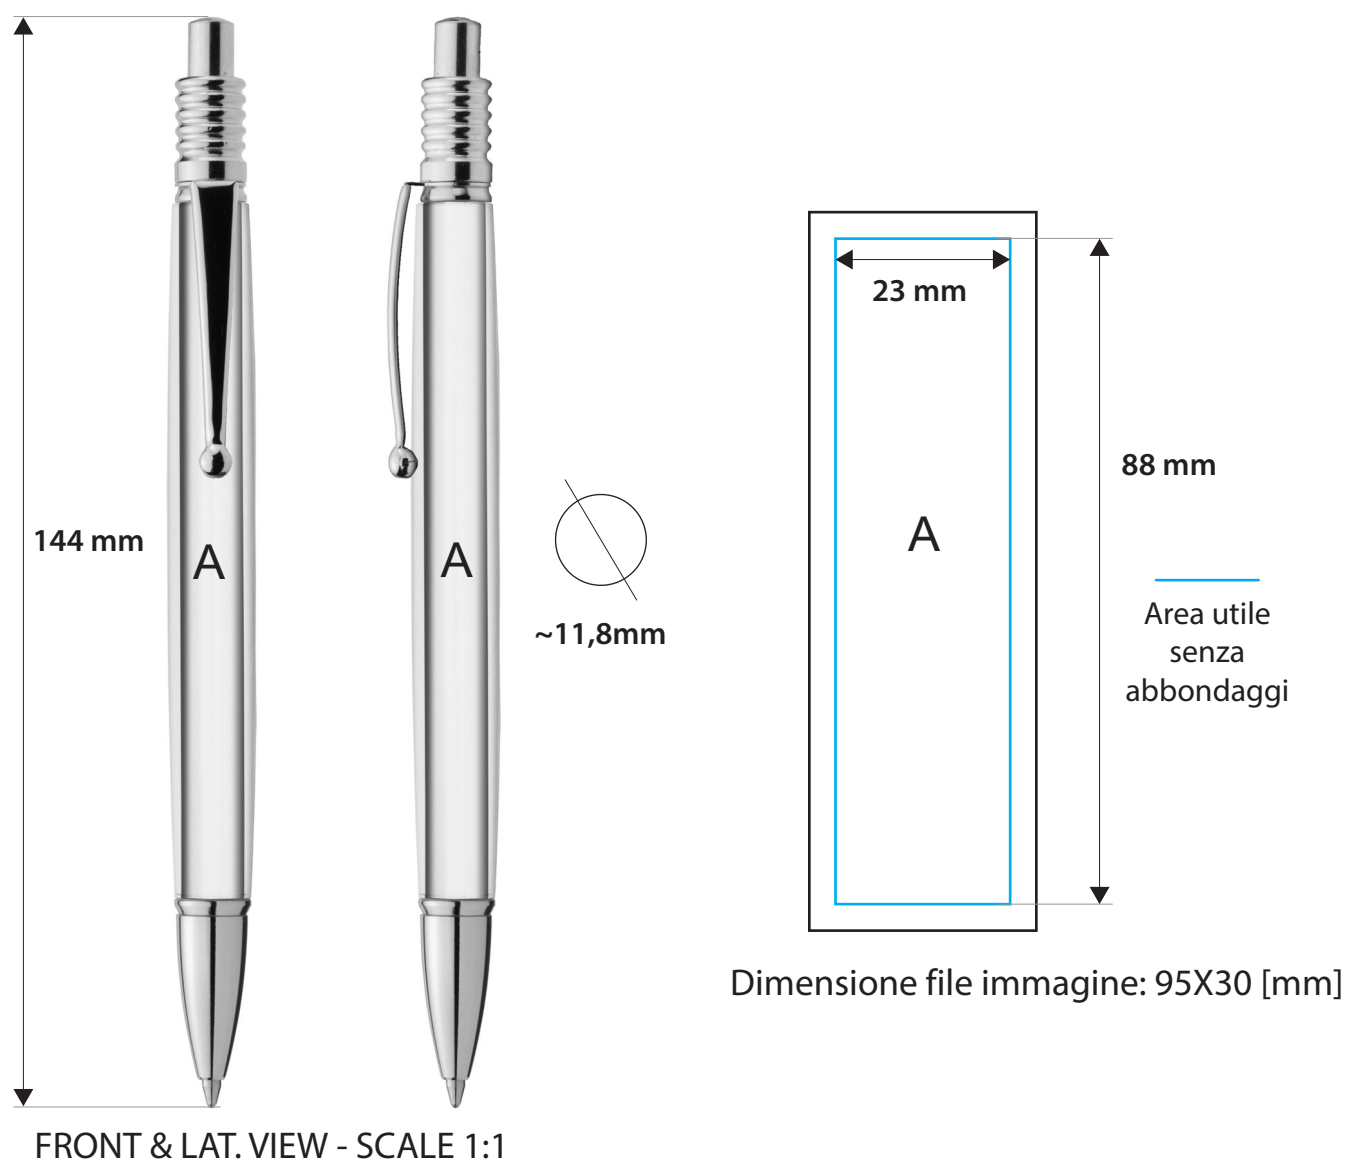

SUPER STRONG PEN

COD. ART. 1.500 SUPER STRONG PEN - ORO LUCIDO
 COD. ART. 1.510 SUPER STRONG PEN - ARGENTO LUCIDO

Tipologia: penna a sfera a scatto.

Modello: Penna con terminali e clip in metallo, corpo in ABS e polimero trasparente.

Refill: sostituibile standard size black ink, svitando la punta.

Personalizzazione: stampa digitale a 360° su corpo (A) grafiche protette da corpo in polimero trasparente.

Colori terminali: oro lucido o argento lucido.