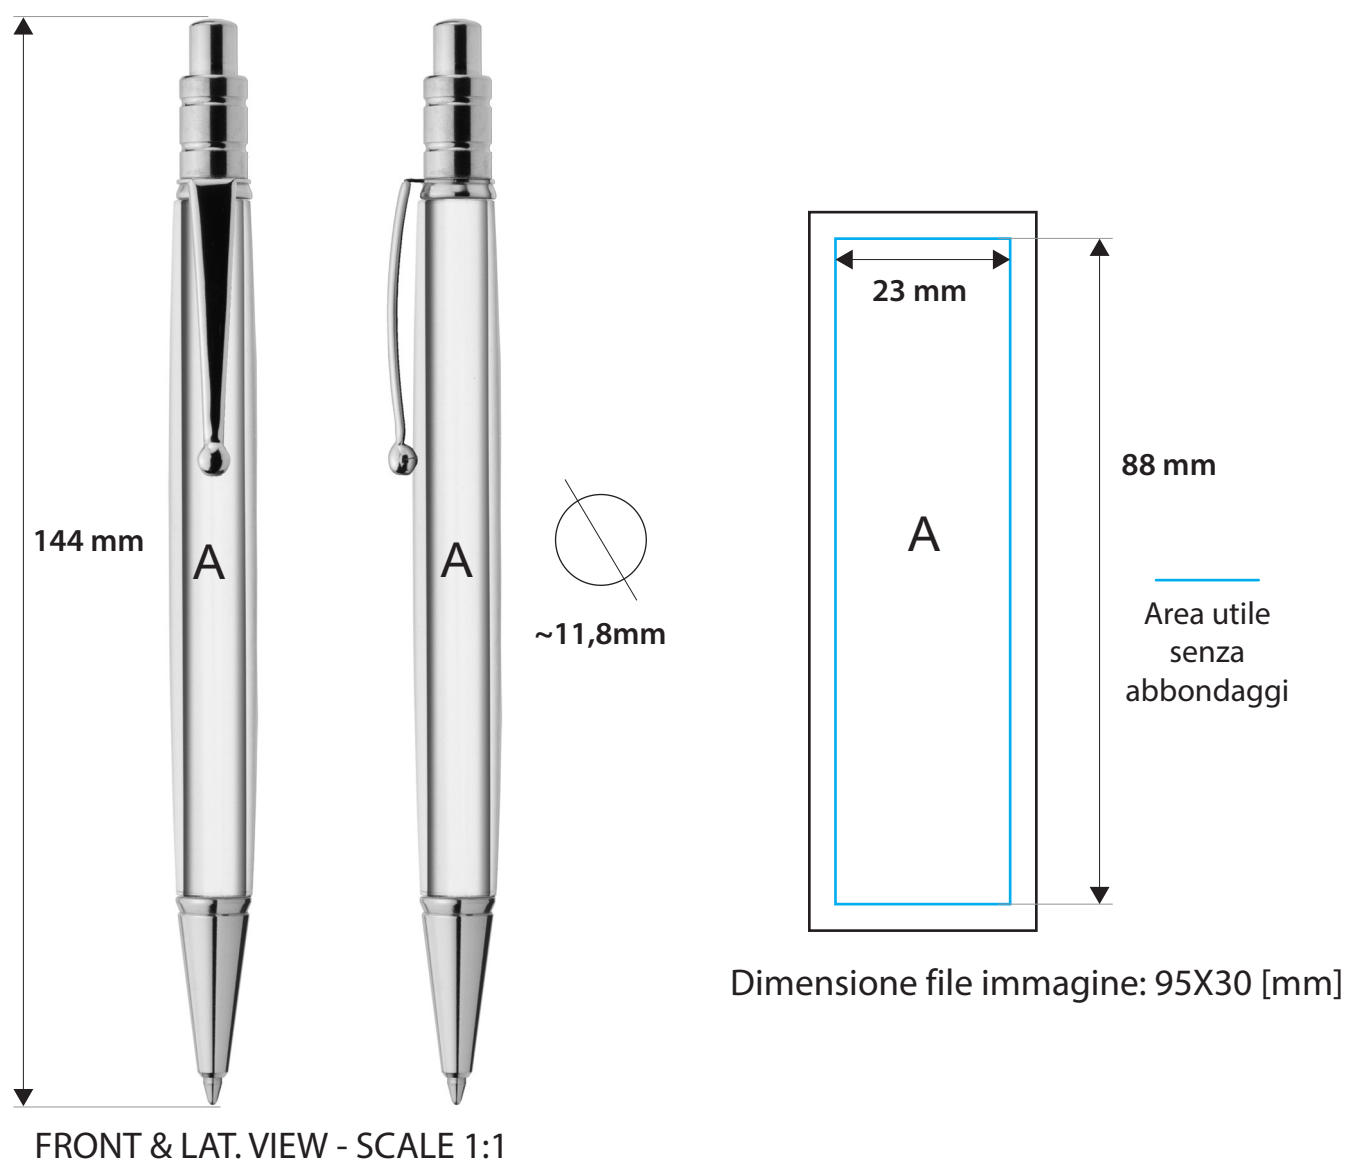

## SUPER STRONG PEN OR

COD. ART. 1.600 SUPER STRONG PEN - ORO LUCIDO  
 COD. ART. 1.610 SUPER STRONG PEN - ARGENTO LUCIDO

**Tipologia:** penna a sfera a scatto.  
**Modello:** Penna con terminali e clip in metallo, corpo in ABS e polimero trasparente.  
**Refill:** sostituibile standard size black ink, svitando la punta.  
**Personalizzazione:** stampa digitale a 360° su corpo (A) grafiche protette da corpo in polimero trasparente.  
**Colori terminali:** oro lucido o argento lucido.  
**Confezioni:** Art. 0.80 Souvenir Pouchette - Art. 090 Transparent Gift Pouchette o in sacchetti da 100pz.