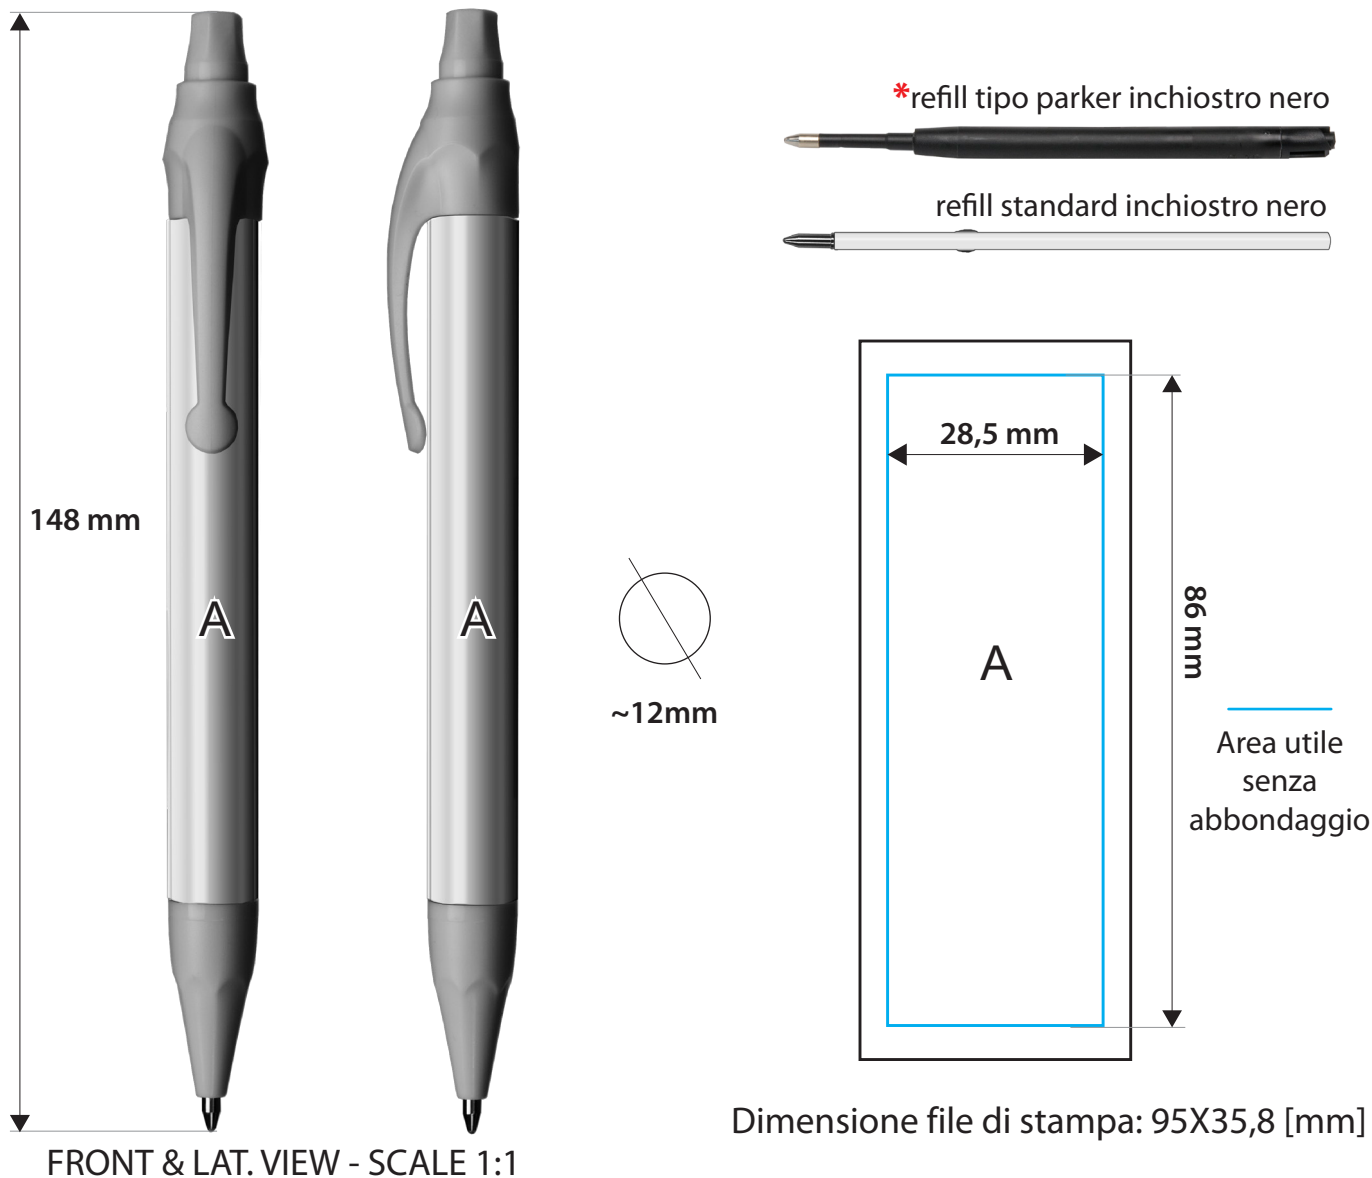

# TITA PEN®

COD. ART. 3.010 TITA PEN - 4 COLORI

COD. ART. 3.020 TITA PEN - ORO LUCIDO

COD. ART. 3.030 TITA PEN - CROMO LUCIDO

COD. ART. 3.040 TITA PEN - ORO OPACO

COD. ART. 3.050 TITA PEN - ARGENTO OPACO

COD. ART. 3.P10 TITA PEN\* - 4 COLORI con refill "tipo Parker" inchiostro nero.

COD. ART. 3.P20 TITA PEN\* - ORO LUCIDO con refill "tipo Parker" inchiostro nero.

COD. ART. 3.P30 TITA PEN\* - CROMO LUCIDO con refill "tipo Parker" inchiostro nero.

COD. ART. 3.P40 TITA PEN - ORO OPACO con refill "tipo Parker" inchiostro nero.

COD. ART. 3.P50 TITA PEN - ARGENTO OPACO con refill "tipo Parker" inchiostro nero.

**Tipo:** penna a sfera a scatto in ABS.

**Refill:** possibilità di montare su richiesta del Cliente due tipi di refill: standard (ink nero 1300m.) or "tipo Parker" (ink nero 4000m.), entrambi sostituibili svitando la punta.

**Personalizzazione:** stampa digitale HR su tutto il corpo della penna 360 (A) grafiche protette da corpo in polimero trasparente.

**Colori/finiture:** 4 nuovi colori: giallo lime, rosso fuoco, blu perlato e eco verde.